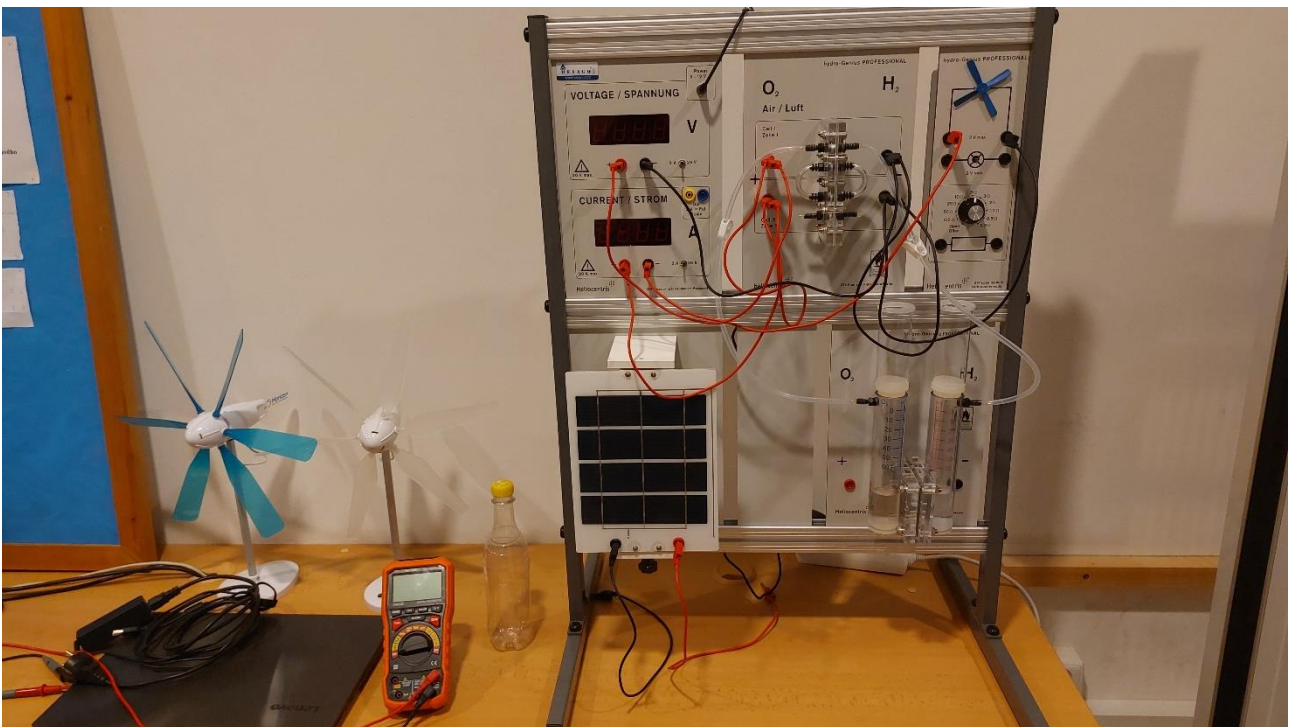

**Střední průmyslová škola Edvarda Beneše
a obchodní akademie Břeclav, příspěvková organizace**

Sídlo: náměstí Komenského 1, PSČ 690 25 Břeclav
tel. 519 326 505, fax. 519 321 269, e-mail: skola@spsbv.cz, web: www.spsbv.cz