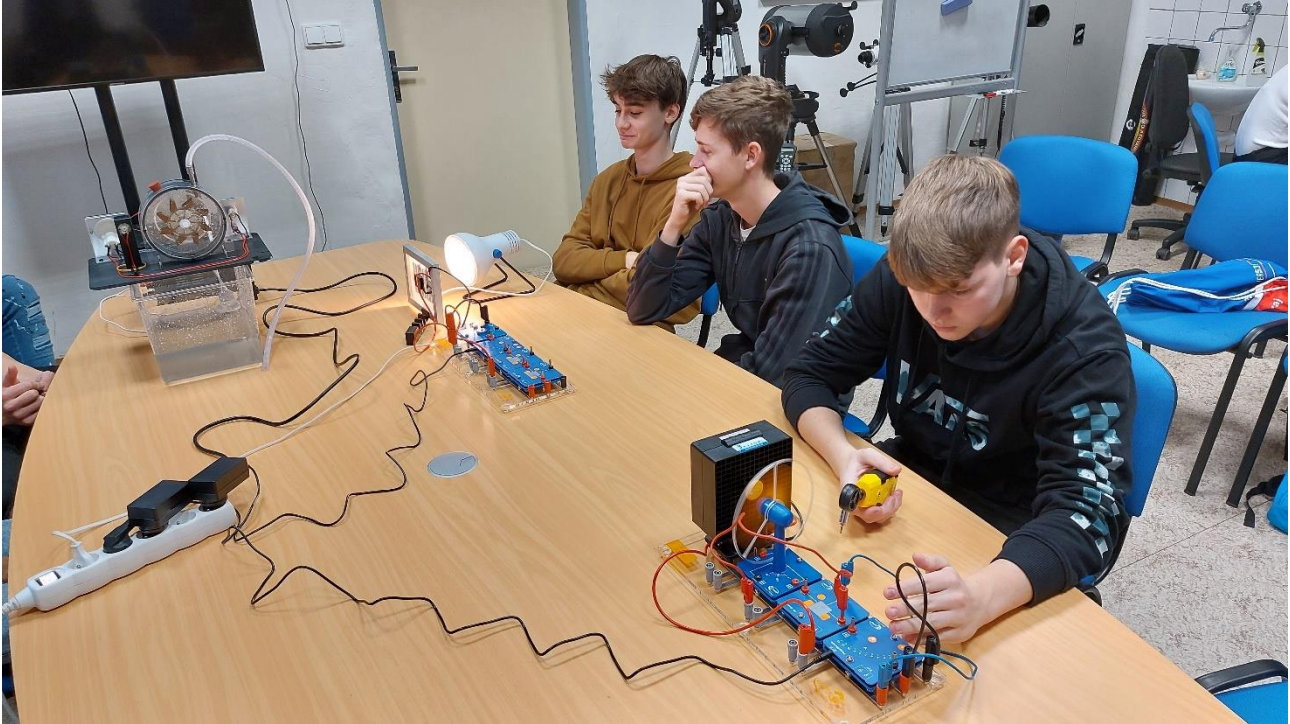

Výstup EDUgrant – pracoviště OZE a využití zapůjčené techniky

Výuka v laboratoři

**Střední průmyslová škola Edvarda Beneše
a obchodní akademie Břeclav, příspěvková organizace**

Sídlo: náměstí Komenského 1, PSČ 690 25 Břeclav
tel. 519 326 505, fax. 519 321 269, e-mail: skola@spsbv.cz, web: www.spsbv.cz