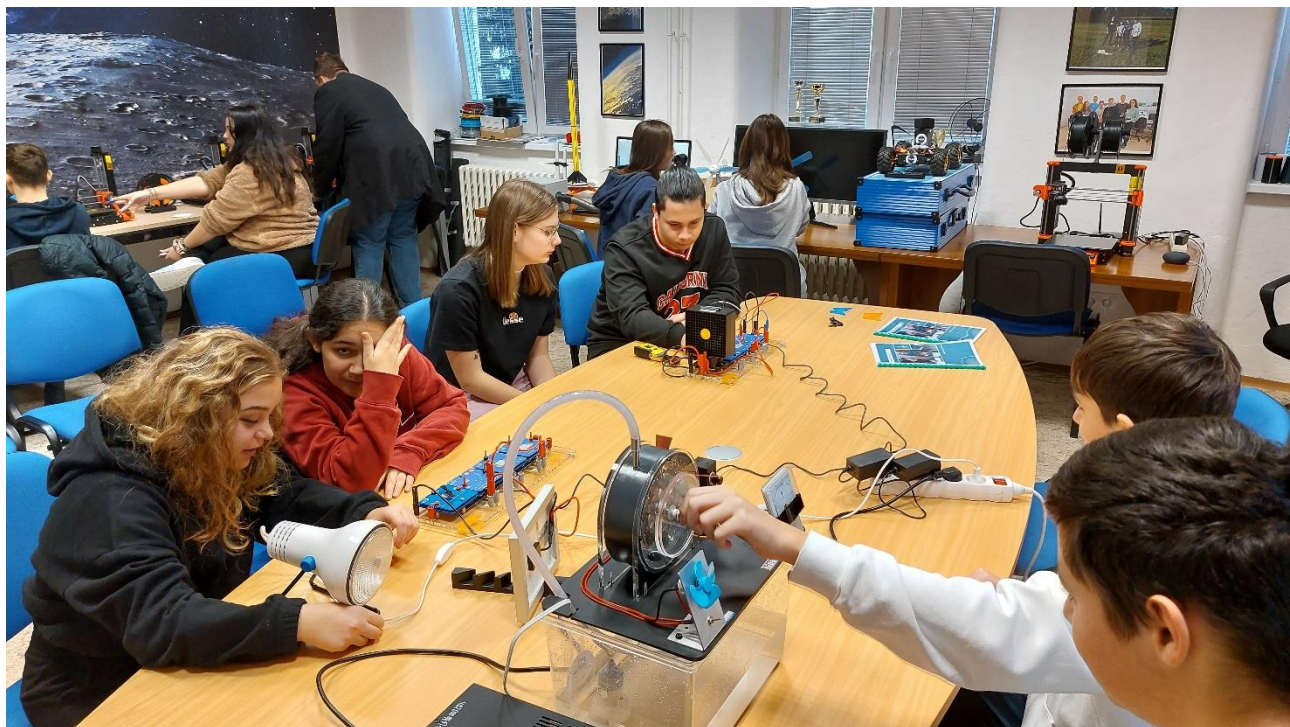

Výstup EDUgrant – pracoviště OZE a využití zapůjčené techniky

Výuka v laboratoři

**Střední průmyslová škola Edvarda Beneše
a obchodní akademie Břeclav, příspěvková organizace**

Sídlo: náměstí Komenského 1, PSČ 690 25 Břeclav
tel. 519 326 505, fax. 519 321 269, e-mail: skola@spsbv.cz, web: www.spsbv.cz