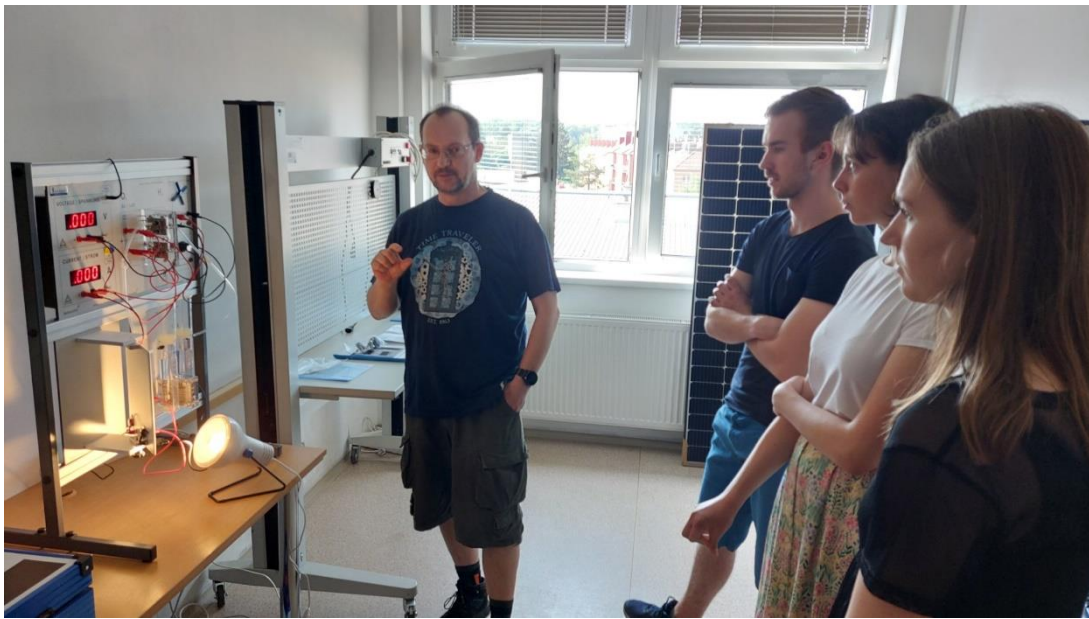

Výstup EDUgrant – pracoviště OZE a využití zapůjčené techniky

Výuka v laboratoři

**Střední průmyslová škola Edvarda Beneše
a obchodní akademie Břeclav, příspěvková organizace**

Sídlo: náměstí Komenského 1, PSČ 690 25 Břeclav
tel. 519 326 505, fax. 519 321 269, e-mail: skola@spsbv.cz, web: www.spsbv.cz